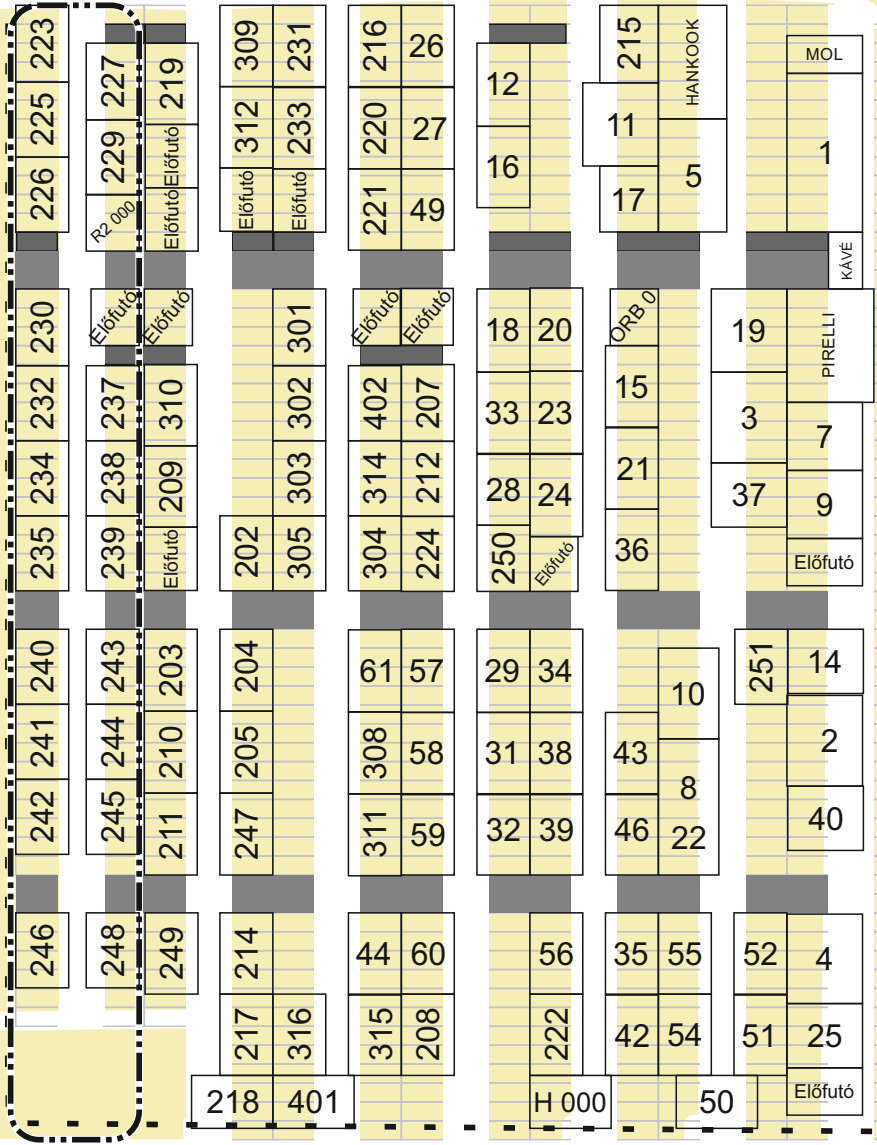

SZERVIZPARK 2.0

AUCHAN

ORB, Hist rajtvárakozó
Péntek éjszakai gyűjtő

MÖBELIX

IE/TC ORB, ORC, Hist: 0F, 0B, 0A

IE/TC ORB, ORC, Hist: 2C, 4C, 9C, 12C
Rallye2: 3C

IE/TC ORB, ORC, Hist: 0C, 2A, 4A, 6A, 6F, 9A, 12A
Rallye2: 0A, 3A

IE/TC ORB, ORC, Hist: 2B, 4B, 6B, 9B, 12B
Rallye2: 3B

IE/TC ORB, ORC, Hist: 0, 2D, 4D, 6C, 6G, 9D, 12D
Rallye2: 0, 3D

Gyűjtőállomás

Gyűjtőállomás

Technikai
ell. zóna